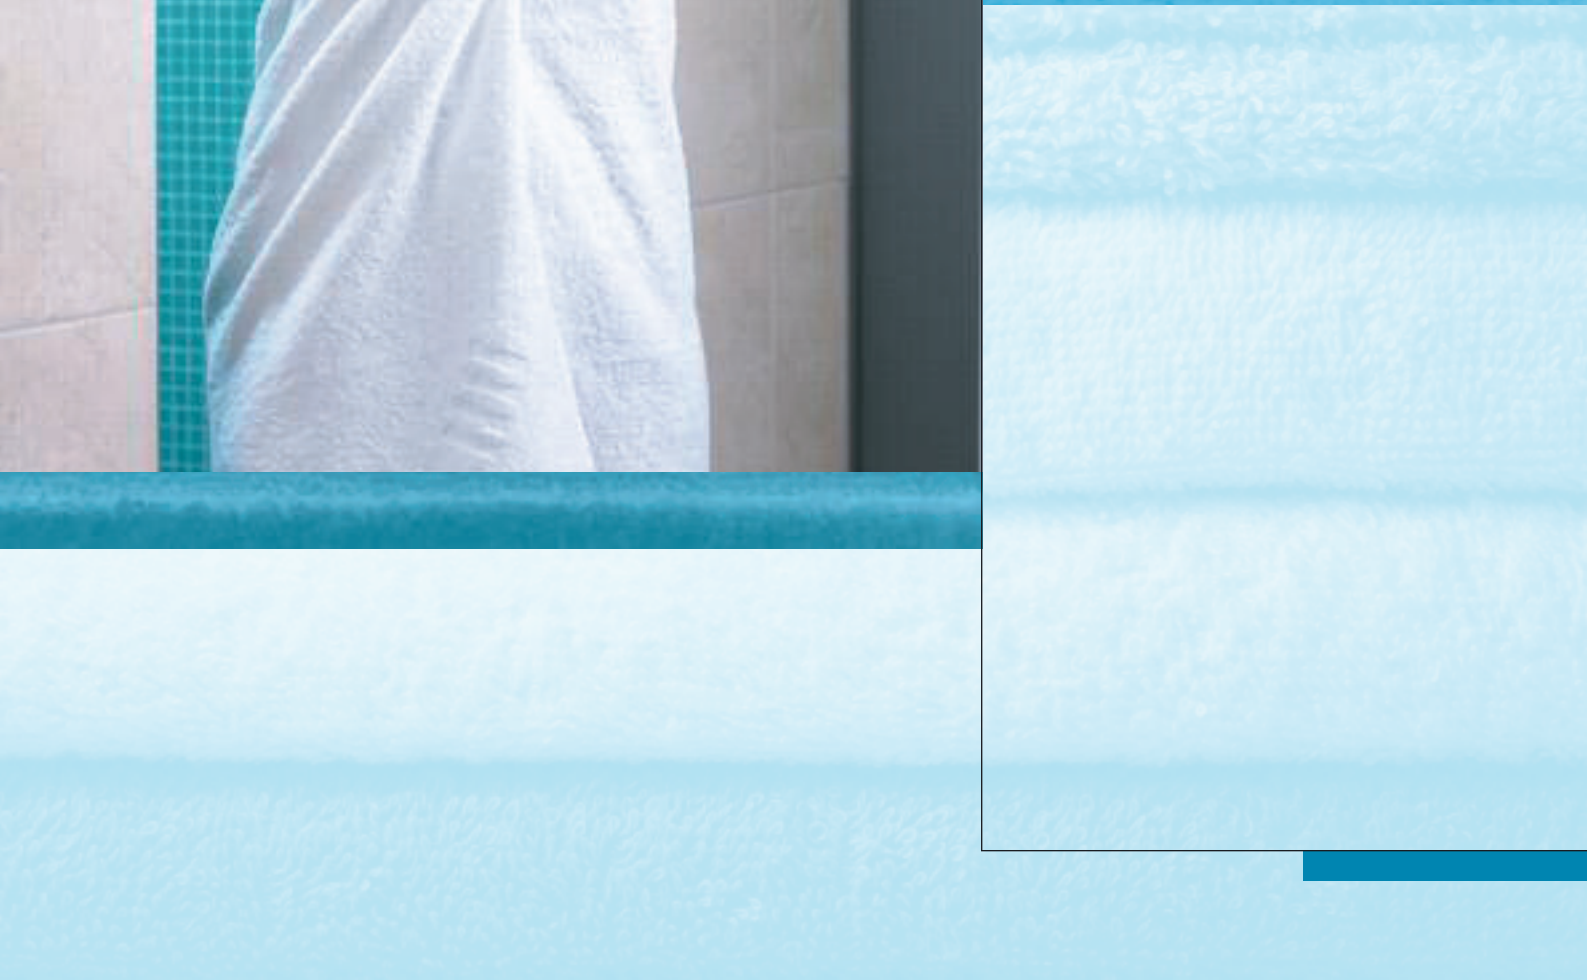

In trockenen Tüchern

Frotteewäsche
von Ruess